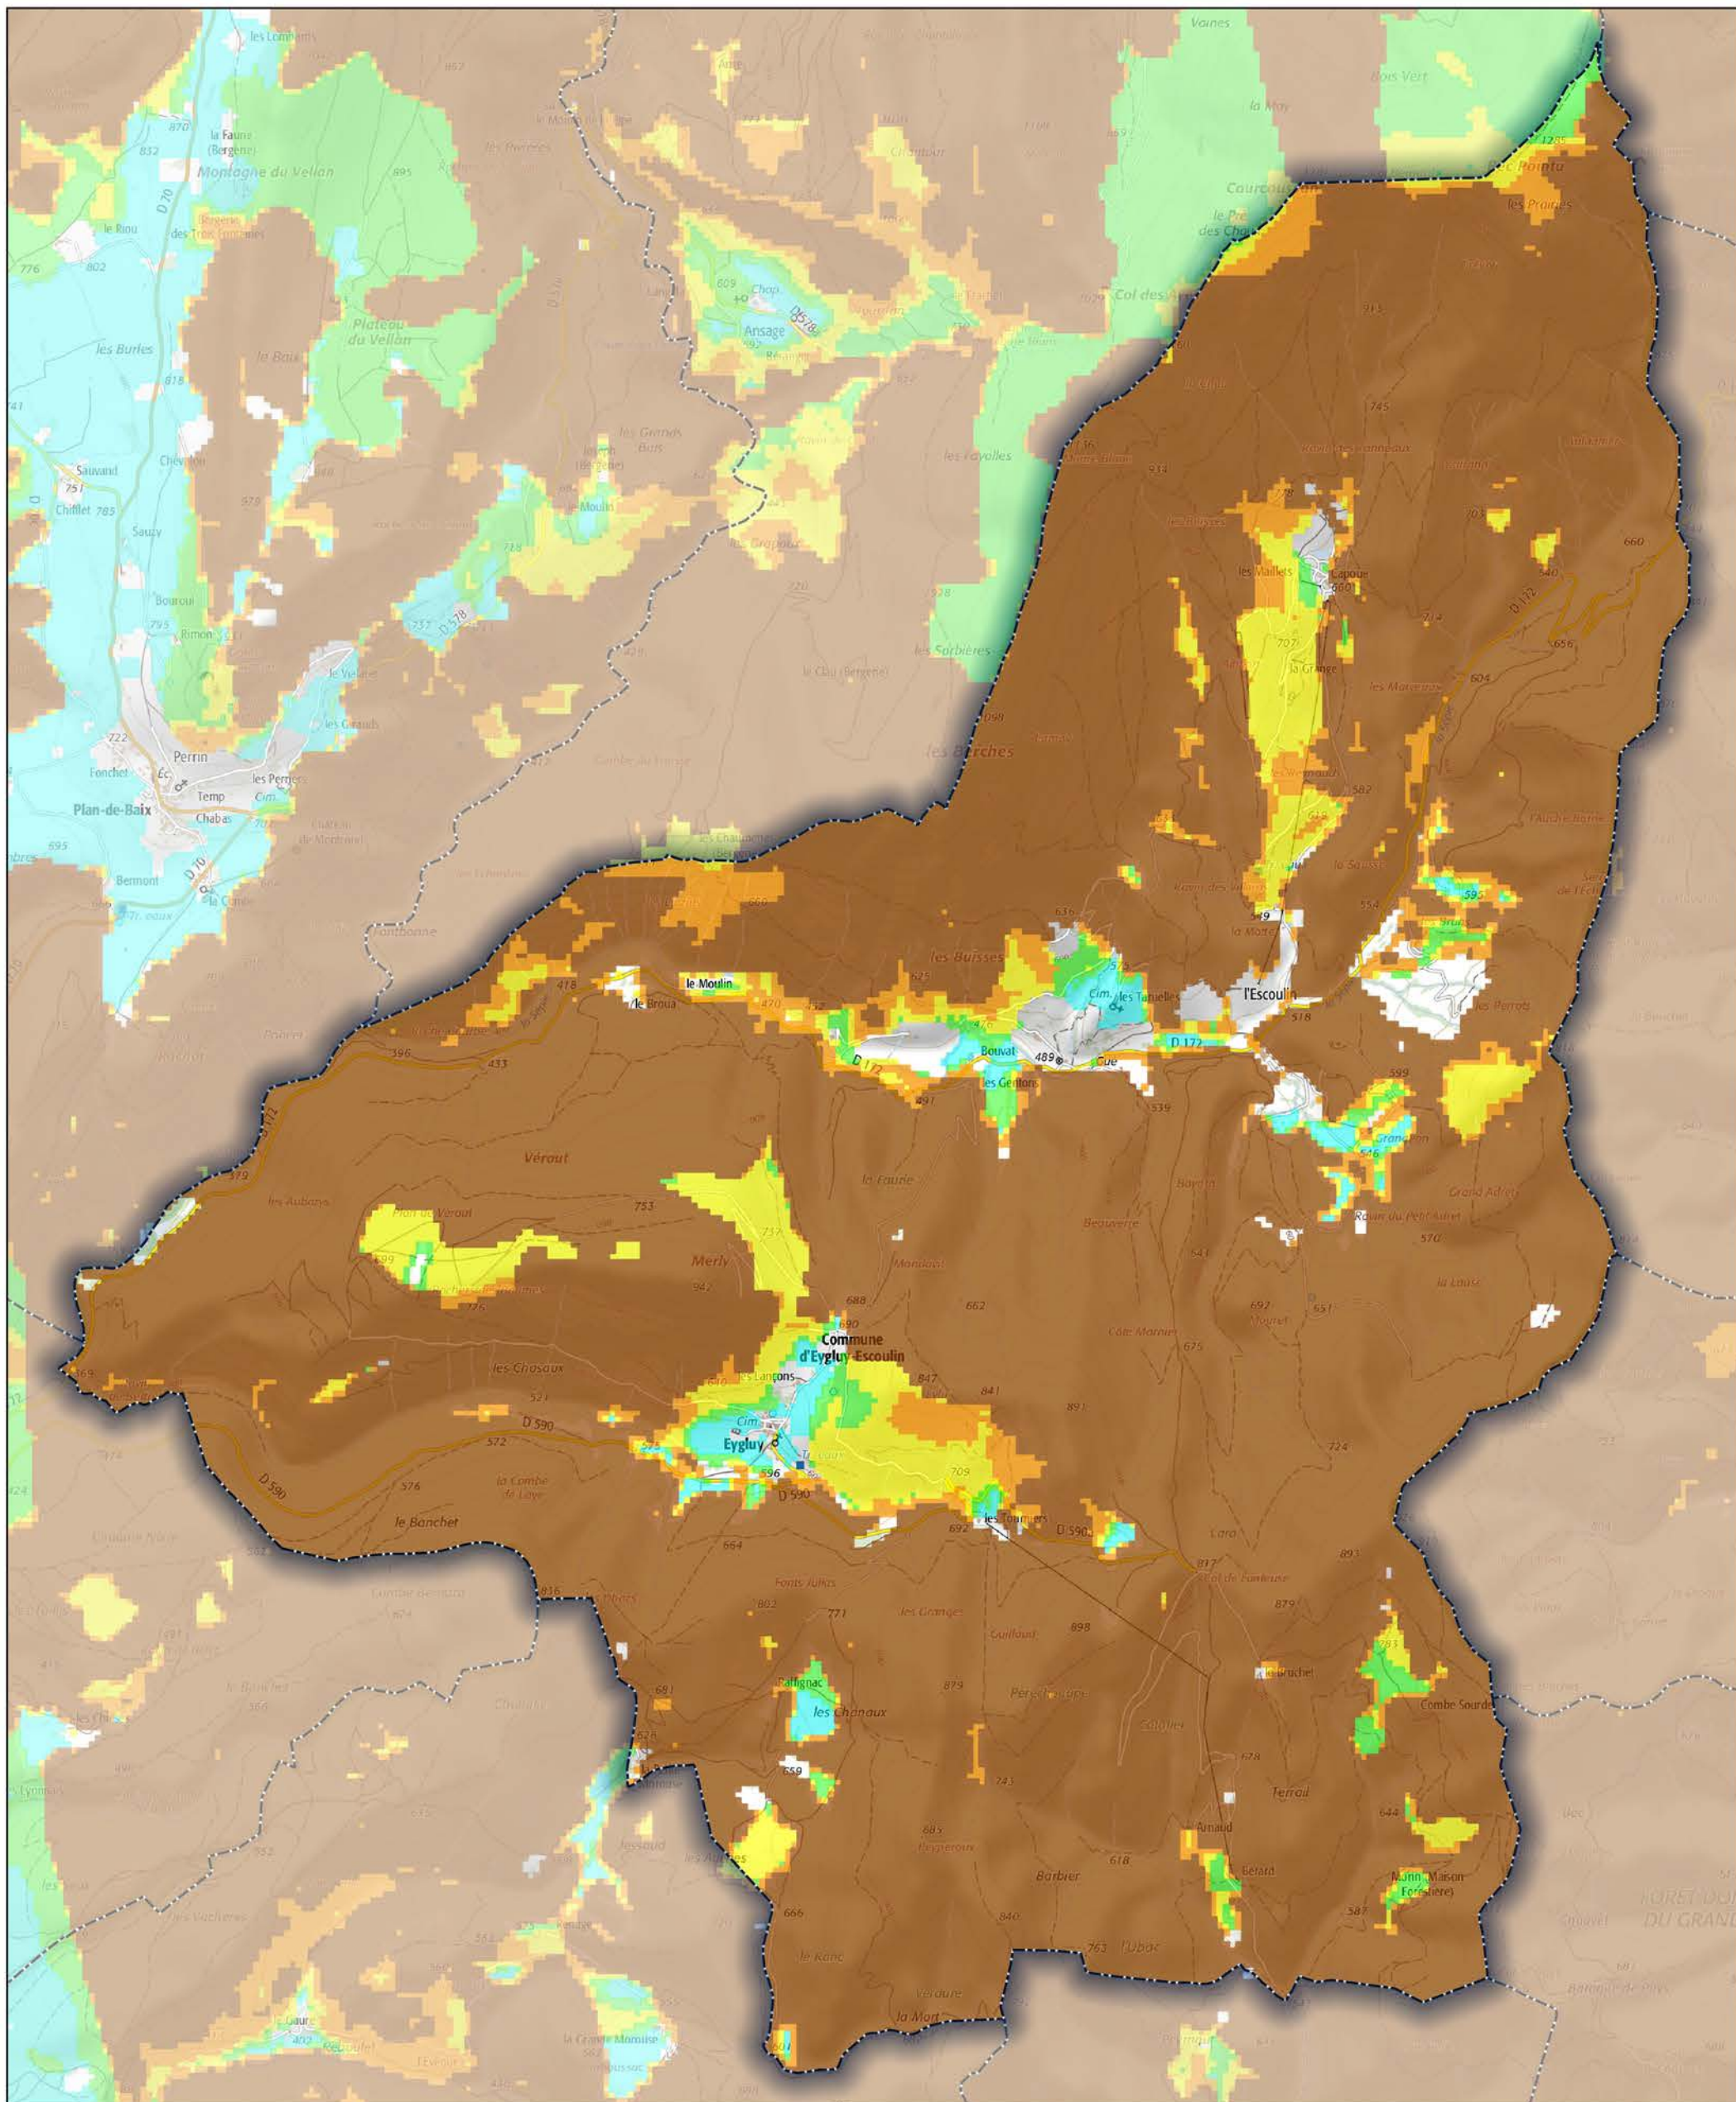

Commune de Eygluy-Escoulin

- Aléa très faible
- Aléa faible
- Aléa moyen
- Aléa fort
- Aléa très fort

Sources : ©IGNF Scan 25®,
©IGNF BD CARTO® version 3-1,
Agence MTD, Juin 2017
Réalisation : D.D.T. de la Drôme - septembre 2018

ECHELLE : 1 / 25000